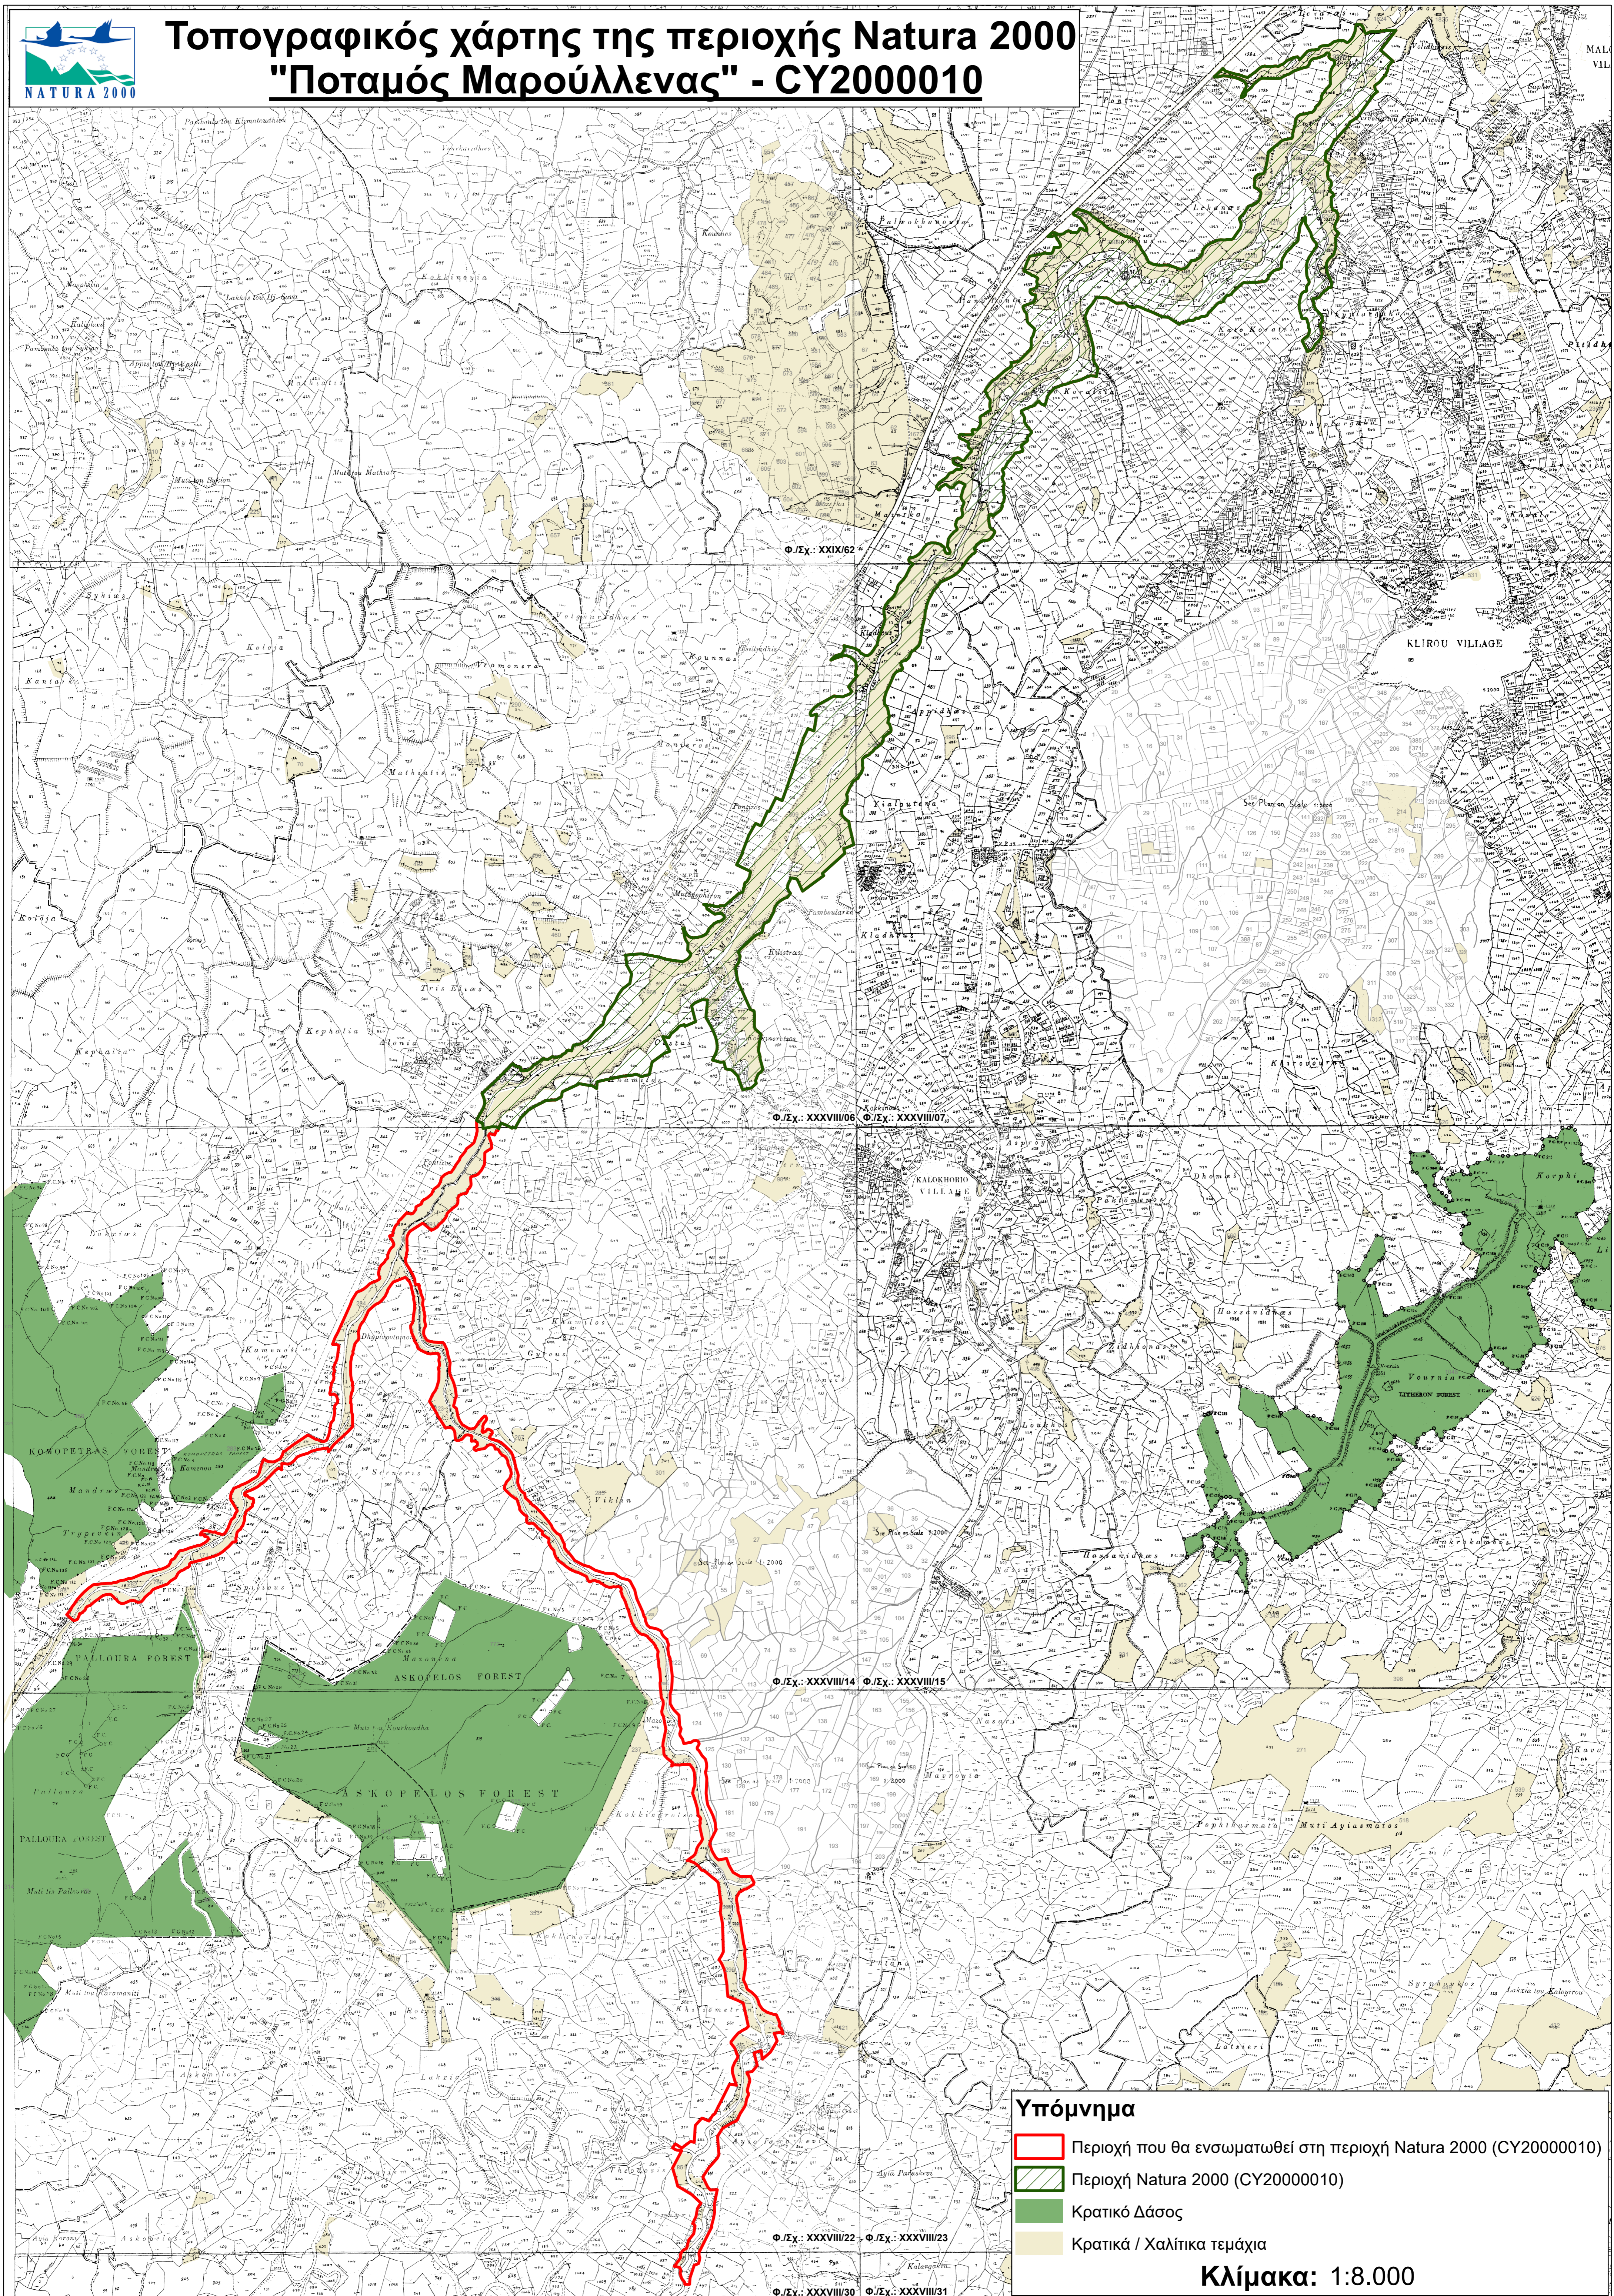

# Τοπογραφικός χάρτης της περιοχής Natura 2000 "Ποταμός Μαρούλλενας" - CY2000010

**Υπόμνημα**

- Περιοχή που θα ενσωματωθεί στη περιοχή Natura 2000 (CY20000010)
- Περιοχή Natura 2000 (CY20000010)
- Κρατικό Δάσος
- Κρατικά / Χαλίτικα τεμάχια

**Κλίμακα: 1:8.000**